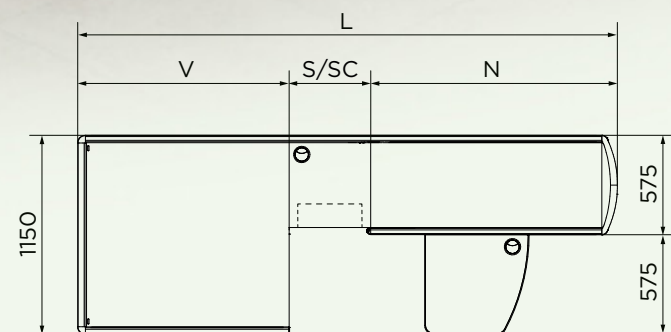

H NSV H NSCV

El binomio perfecto entre formas redondeadas y cuadradas.

Caja de salida con cinta motorizada, preparado para alojar el escáner (NSV) y/o cajón, depósito doble cuadrado para dos clientes. Amplia variedad de tamaños disponibles según el recibo medio y la superficie comercial a instalar.

H NSV CERTIFICACIÓN NÚM. 646
H NSCV CERTIFICACIÓN NÚM. 647

● Der
● Izq

Dimensiones

L (mm)	N NSV/NSCV (mm)	S/SC (mm)	V (mm)	Recibo medio	Área
2125	1150/950	350/550	625	<20€ - 20÷40€	SUPERSTORE MINIMARKET SPECIALIZED SHOP
2325	1350/1150	350/550	625	<20€ - 20÷40€	
2525	1350/1150	350/550	825	<20€ - 20÷40€	
2725	1550/1350	350/550	825	<20€ - 20÷40€	
2925	1750/1550	350/550	825	<20€ - 20÷40€	
3125	1750/1550	350/550	1025	<20€ - 20÷40€	HYPERSTORE SUPERSTORE DISCOUNT
3325	1950/1750	350/550	1025	20÷40€ >40€	
3525	1950/1750	350/550	1225	20÷40€ >40€	
3725	2150/1950	350/550	1225	20÷40€ >40€	
3925	2350/2150	350/550	1225	20÷40€ >40€	
4125	- /2350	- /550	1225	20÷40€ >40€	

Todos los modelos indicados en la tabla de al lado pueden usarse en los diferentes puntos de venta escritos