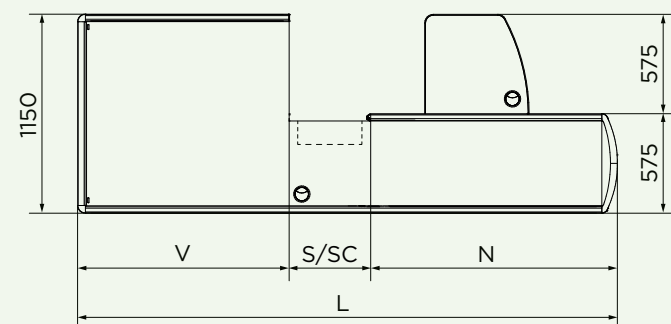

# H NSV H NSCV

El binomio perfecto entre formas redondeadas y cuadradas.

Caja de salida con cinta motorizada, preparado para alojar el escáner (NSV) y/o cajón, depósito doble cuadrado para dos clientes. Amplia variedad de tamaños disponibles según el recibo medio y la superficie comercial a instalar.

## Dimensiones

L (mm)	N NSV/NSCV (mm)	S/SC (mm)	V (mm)	Recibo medio	Área
2125	1150/950	350/550	625	<20€ - 20÷40€	SUPERSTORE MINIMARKET SPECIALIZED SHOP
2325	1350/1150	350/550	625	<20€ - 20÷40€	
2525	1350/1150	350/550	825	<20€ - 20÷40€	
2725	1550/1350	350/550	825	<20€ - 20÷40€	
2925	1750/1550	350/550	825	<20€ - 20÷40€	
3125	1750/1550	350/550	1025	<20€ - 20÷40€	HYPERSTORE SUPERSTORE DISCOUNT
3325	1950/1750	350/550	1025	20÷40€ >40€	
3525	1950/1750	350/550	1225	20÷40€ >40€	
3725	2150/1950	350/550	1225	20÷40€ >40€	
3925	2350/2150	350/550	1225	20÷40€ >40€	
4125	- /2350	- /550	1225	20÷40€ >40€	