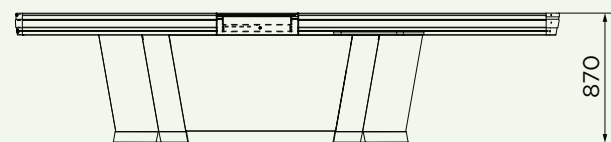

# H NSV H NSCV

El binomio perfecto entre formas redondeadas y cuadradas.

Caja de salida con cinta motorizada, preparado para alojar el escáner (NSV) y/o cajón, depósito doble cuadrado para dos clientes. Amplia variedad de tamaños disponibles según el recibo medio y la superficie comercial a instalar.

## Dimensiones

L (mm)	N NSV/NSCV (mm)	S/SC (mm)	V (mm)	Recibo medio	Área
2125	1150/950	350/550	625	<20€ - 20÷40€	SUPERSTORE MINIMARKET SPECIALIZED SHOP
2325	1350/1150	350/550	625	<20€ - 20÷40€	
2525	1350/1150	350/550	825	<20€ - 20÷40€	
2725	1550/1350	350/550	825	<20€ - 20÷40€	
2925	1750/1550	350/550	825	<20€ - 20÷40€	
3125	1750/1550	350/550	1025	<20€ - 20÷40€	HYPERSTORE SUPERSTORE DISCOUNT
3325	1950/1750	350/550	1025	20÷40€ >40€	
3525	1950/1750	350/550	1225	20÷40€ >40€	
3725	2150/1950	350/550	1225	20÷40€ >40€	
3925	2350/2150	350/550	1225	20÷40€ >40€	
4125	- /2350	- /550	1225	20÷40€ >40€	

Todos los modelos indicados en la tabla de al lado pueden usarse en los diferentes puntos de venta escritos