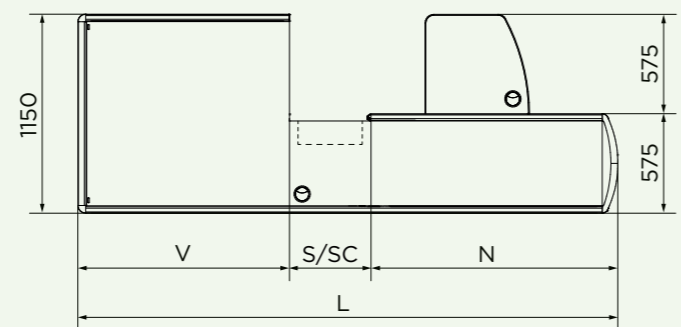

H NSV H NSCV

La combinaison parfaite de formes arrondies et carrées.

Caisse de sortie avec tapis motorisé, prévue pour loger un scanner (NSV) et/ou un tiroir (NSCV), bac double carré deux clients. Vaste choix de dimensions disponibles en fonction de la dépense moyenne et de la surface commerciale à aménager.

H NSV CERTIFICATION N° 646
H NSCV CERTIFICATION N° 647

● D
● G

Dimensions

L (mm)	N NSV/NSCV (mm)	S/SC (mm)	V (mm)	Ticket moyen	Point de vente
2125	1150/950	350/550	625	<20€ - 20÷40€	SUPERSTORE MINIMARKET SPECIALIZED SHOP
2325	1350/1150	350/550	625	<20€ - 20÷40€	
2525	1350/1150	350/550	825	<20€ - 20÷40€	
2725	1550/1350	350/550	825	<20€ - 20÷40€	
2925	1750/1550	350/550	825	<20€ - 20÷40€	
3125	1750/1550	350/550	1025	<20€ - 20÷40€	HYPERSTORE SUPERSTORE DISCOUNT
3325	1950/1750	350/550	1025	20÷40€ >40€	
3525	1950/1750	350/550	1225	20÷40€ >40€	
3725	2150/1950	350/550	1225	20÷40€ >40€	
3925	2350/2150	350/550	1225	20÷40€ >40€	
4125	- /2350	- /550	1225	20÷40€ >40€	

Les tailles des modèles indiqués dans le tableau sont utilisables dans ces types de points de vente