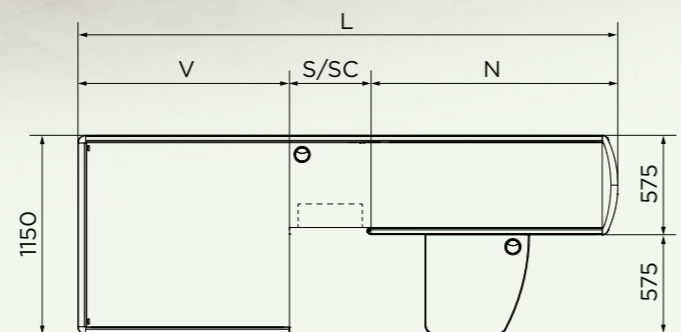

H NSV H NSCV

La combinaison parfaite de formes arrondies et carrées.

Caisse de sortie avec tapis motorisé, prévue pour loger un scanner (NSV) et/ou un tiroir (NSCV), bac double carré deux clients. Vaste choix de dimensions disponibles en fonction de la dépense moyenne et de la surface commerciale à aménager.

H NSV CERTIFICATION N° 646
H NSCV CERTIFICATION N° 647

● D
● G

Dimensions

L (mm)	N NSV/NSCV (mm)	S/SC (mm)	V (mm)	Ticket moyen	Point de vente
2125	1150/950	350/550	625	<20€ - 20÷40€	SUPERSTORE MINIMARKET SPECIALIZED SHOP
2325	1350/1150	350/550	625	<20€ - 20÷40€	
2525	1350/1150	350/550	825	<20€ - 20÷40€	
2725	1550/1350	350/550	825	<20€ - 20÷40€	
2925	1750/1550	350/550	825	<20€ - 20÷40€	
3125	1750/1550	350/550	1025	<20€ - 20÷40€	HYPERSTORE SUPERSTORE DISCOUNT
3325	1950/1750	350/550	1025	20÷40€ >40€	
3525	1950/1750	350/550	1225	20÷40€ >40€	
3725	2150/1950	350/550	1225	20÷40€ >40€	
3925	2350/2150	350/550	1225	20÷40€ >40€	
4125	- /2350	- /550	1225	20÷40€ >40€	

Les tailles des modèles indiqués dans le tableau sont utilisables dans ces types de points de vente