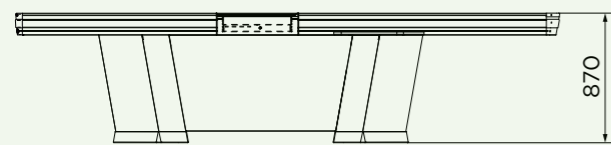

H NSV H NSCV

La combinaison parfaite de formes arrondies et carrées.

Caisse de sortie avec tapis motorisé, prévue pour loger un scanner (NSV) et/ou un tiroir (NSCV), bac double carré deux clients. Vaste choix de dimensions disponibles en fonction de la dépense moyenne et de la surface commerciale à aménager.

H NSV CERTIFICATION N° 646
H NSCV CERTIFICATION N° 647

● D
● G

Dimensions

L (mm)	N NSV/NSCV (mm)	S/SC (mm)	V (mm)	Ticket moyen	Point de vente
2125	1150/950	350/550	625	<20€ - 20÷40€	SUPERSTORE MINIMARKET SPECIALIZED SHOP
2325	1350/1150	350/550	625	<20€ - 20÷40€	
2525	1350/1150	350/550	825	<20€ - 20÷40€	
2725	1550/1350	350/550	825	<20€ - 20÷40€	
2925	1750/1550	350/550	825	<20€ - 20÷40€	
3125	1750/1550	350/550	1025	<20€ - 20÷40€	HYPERSTORE SUPERSTORE DISCOUNT
3325	1950/1750	350/550	1025	20÷40€ >40€	
3525	1950/1750	350/550	1225	20÷40€ >40€	
3725	2150/1950	350/550	1225	20÷40€ >40€	
3925	2350/2150	350/550	1225	20÷40€ >40€	
4125	- /2350	- /550	1225	20÷40€ >40€	

Les tailles des modèles indiqués dans le tableau sont utilisables dans ces types de points de vente