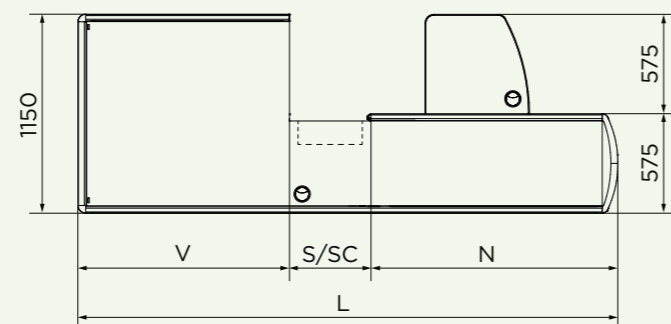

H NSV H NSCV

Il binomio perfetto tra forme arrotondate e squadrate

Banco cassa con nastro motorizzato, predisposto per l'alloggiamento di scanner (NSV) e/o cassetto (NSCV), vasca squadrata doppia a due clienti. Ampia scelta di misure disponibili a seconda dello scontrino medio e della superficie commerciale da allestire.

H NSV CERTIFICAZIONE N° 646

H NSCV CERTIFICAZIONE N° 647

● Dx
● Sx

Dimensioni

L (mm)	N NSV/NSCV (mm)	S/SC (mm)	V (mm)	Scontrino medio	Area
2125	1150/950	350/550	625	<20€ - 20÷40€	SUPERSTORE MINIMARKET SPECIALIZED SHOP
2325	1350/1150	350/550	625	<20€ - 20÷40€	
2525	1350/1150	350/550	825	<20€ - 20÷40€	
2725	1550/1350	350/550	825	<20€ - 20÷40€	
2925	1750/1550	350/550	825	<20€ - 20÷40€	
3125	1750/1550	350/550	1025	<20€ - 20÷40€	
3325	1950/1750	350/550	1025	20÷40€ >40€	HYPERSTORE SUPERSTORE DISCOUNT
3525	1950/1750	350/550	1225	20÷40€ >40€	
3725	2150/1950	350/550	1225	20÷40€ >40€	
3925	2350/2150	350/550	1225	20÷40€ >40€	
4125	- /2350	- /550	1225	20÷40€ >40€	

Le aree sono trasversali ai modelli indicati sulla tabella