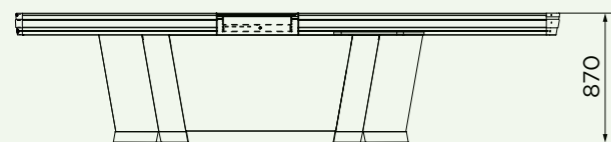

H NSV H NSCV

Il binomio perfetto tra forme arrotondate e squadrate

Banco cassa con nastro motorizzato, predisposto per l'alloggiamento di scanner (NSV) e/o cassetto (NSCV), vasca squadrata doppia a due clienti. Ampia scelta di misure disponibili a seconda dello scontrino medio e della superficie commerciale da allestire.

H NSV CERTIFICAZIONE N° 646

H NSCV CERTIFICAZIONE N° 647

● Dx
● Sx

Dimensioni

L (mm)	N NSV/NSCV (mm)	S/SC (mm)	V (mm)	Scontrino medio	Area
2125	1150/950	350/550	625	<20€ - 20÷40€	SUPERSTORE MINIMARKET SPECIALIZED SHOP
2325	1350/1150	350/550	625	<20€ - 20÷40€	
2525	1350/1150	350/550	825	<20€ - 20÷40€	
2725	1550/1350	350/550	825	<20€ - 20÷40€	
2925	1750/1550	350/550	825	<20€ - 20÷40€	
3125	1750/1550	350/550	1025	<20€ - 20÷40€	
3325	1950/1750	350/550	1025	20÷40€ >40€	HYPERSTORE SUPERSTORE DISCOUNT
3525	1950/1750	350/550	1225	20÷40€ >40€	
3725	2150/1950	350/550	1225	20÷40€ >40€	
3925	2350/2150	350/550	1225	20÷40€ >40€	
4125	- /2350	- /550	1225	20÷40€ >40€	

Le aree sono trasversali ai modelli indicati sulla tabella