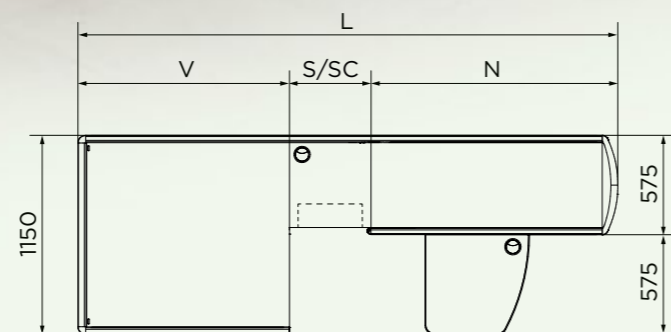

H NSV H NSCV

Il binomio perfetto tra forme arrotondate e squadrate

Banco cassa con nastro motorizzato, predisposto per l'alloggiamento di scanner (NSV) e/o cassetto (NSCV), vasca squadrata doppia a due clienti. Ampia scelta di misure disponibili a seconda dello scontrino medio e della superficie commerciale da allestire.

H NSV CERTIFICAZIONE N° 646

H NSCV CERTIFICAZIONE N° 647

● Dx
● Sx

Dimensioni

L (mm)	N NSV/NSCV (mm)	S/SC (mm)	V (mm)	Scontrino medio	Area
2125	1150/950	350/550	625	<20€ - 20÷40€	SUPERSTORE MINIMARKET SPECIALIZED SHOP
2325	1350/1150	350/550	625	<20€ - 20÷40€	
2525	1350/1150	350/550	825	<20€ - 20÷40€	
2725	1550/1350	350/550	825	<20€ - 20÷40€	
2925	1750/1550	350/550	825	<20€ - 20÷40€	
3125	1750/1550	350/550	1025	<20€ - 20÷40€	
3325	1950/1750	350/550	1025	20÷40€ >40€	HYPERSTORE SUPERSTORE DISCOUNT
3525	1950/1750	350/550	1225	20÷40€ >40€	
3725	2150/1950	350/550	1225	20÷40€ >40€	
3925	2350/2150	350/550	1225	20÷40€ >40€	
4125	- /2350	- /550	1225	20÷40€ >40€	

Le aree sono trasversali ai modelli indicati sulla tabella