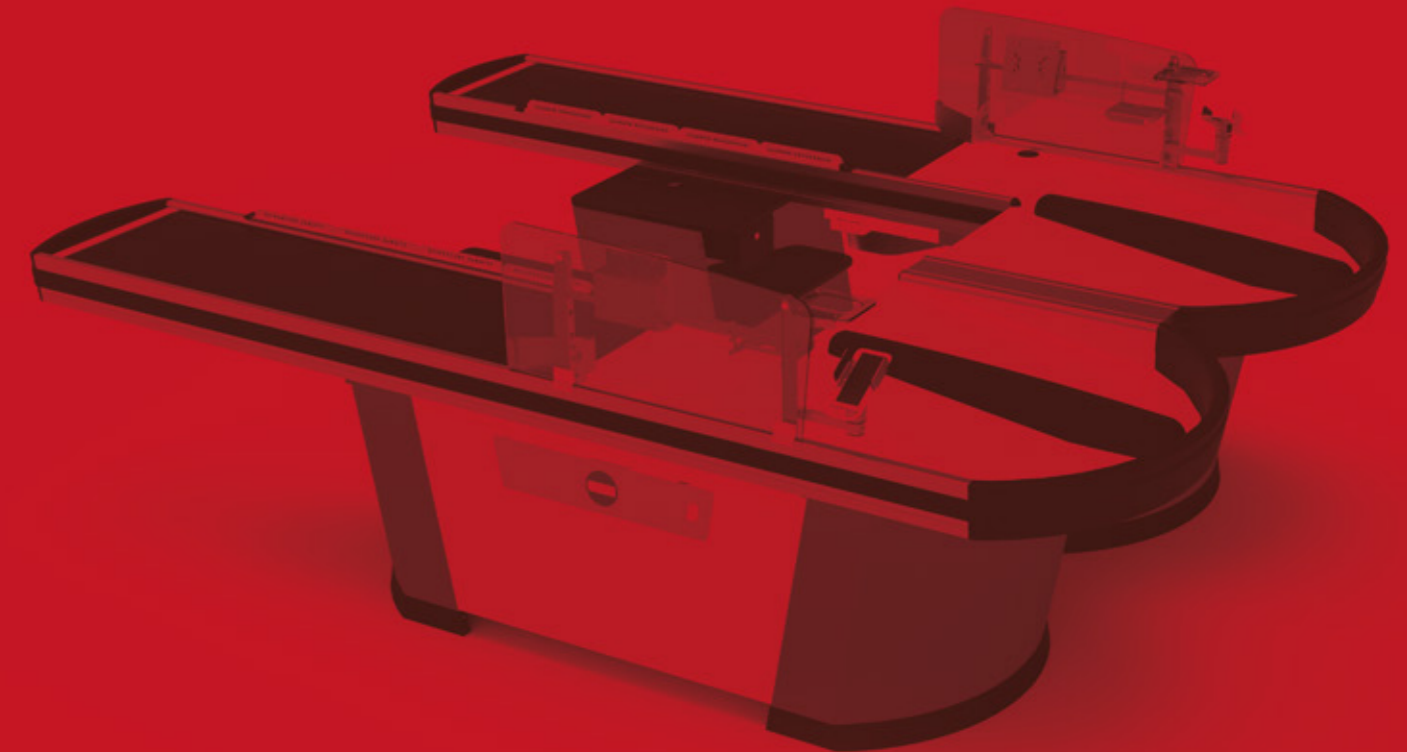

NSV BtB

NSCV BtB

Poste opérateur protégé et sécurisé

Le modèle BtB prévoit le couplage d'une caisse de sortie à D et à G, avec tapis motorisé et prévu avec trou pour scanner (NSV) et/ou tiroir (NSCV). Double bac arrondi. La zone de travail centrale permet aux opérateurs d'effectuer leurs tâches en toute sécurité selon des critères ergonomiques.

NSV BtB CERTIFICATION N° 636

NSCV BtB CERTIFICATION N° 637

Dimensions

L (mm)	N NSV/NSCV (mm)	S/SC (mm)	V (mm)	Ticket moyen	Point de vente
2250	1150/950	350/550	750	<20€ - 20÷40€	SUPERSTORE MINIMARKET SPECIALIZED SHOP
2450	1350/1150	350/550	750	<20€ - 20÷40€	
2650	1350/1150	350/550	950	<20€ - 20÷40€	
2850	1550/1350	350/550	950	<20€ - 20÷40€	
3050	1750/1550	350/550	950	<20€ - 20÷40€	
3250	1750/1550	350/550	1150	<20€ - 20÷40€	HYPERSTORE SUPERSTORE DISCOUNT
3450	1950/1750	350/550	1150	20÷40€ >40€	
3650	1950/1750	350/550	1350	20÷40€ >40€	
3850	2150/1950	350/550	1350	20÷40€ >40€	
4050	2350/2150	350/550	1350	20÷40€ >40€	
4250	- /2350	- /550	1350	20÷40€ >40€	

Les tailles des modèles indiqués dans le tableau sont utilisables dans ces types de points de vente