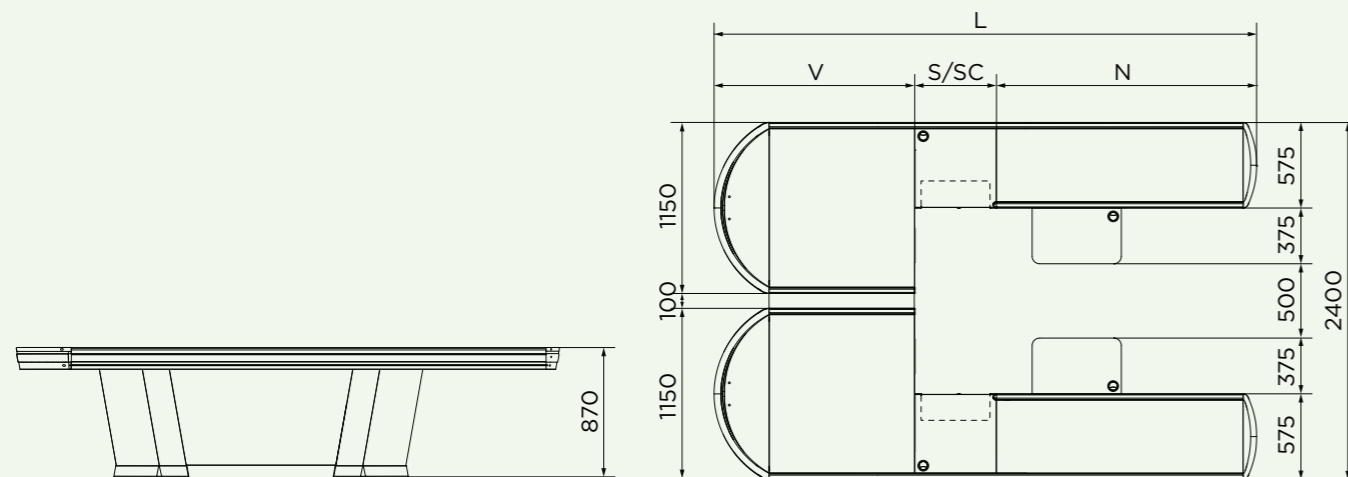

NSV BtB

NSCV BtB

Poste opérateur protégé et sécurisé

Le modèle BtB prévoit le couplage d'une caisse de sortie à D et à G, avec tapis motorisé et prévu avec trou pour scanner (NSV) et/ou tiroir (NSCV). Double bac arrondi. La zone de travail centrale permet aux opérateurs d'effectuer leurs tâches en toute sécurité selon des critères ergonomiques.

NSV BtB CERTIFICATION N° 636

NSCV BtB CERTIFICATION N° 637

Dimensions

L (mm)	N NSV/NSCV (mm)	S/SC (mm)	V (mm)	Ticket moyen	Point de vente
2250	1150/950	350/550	750	<20€ - 20÷40€	SUPERSTORE MINIMARKET SPECIALIZED SHOP
2450	1350/1150	350/550	750	<20€ - 20÷40€	
2650	1350/1150	350/550	950	<20€ - 20÷40€	
2850	1550/1350	350/550	950	<20€ - 20÷40€	
3050	1750/1550	350/550	950	<20€ - 20÷40€	
3250	1750/1550	350/550	1150	<20€ - 20÷40€	HYPERSTORE SUPERSTORE DISCOUNT
3450	1950/1750	350/550	1150	20÷40€ >40€	
3650	1950/1750	350/550	1350	20÷40€ >40€	
3850	2150/1950	350/550	1350	20÷40€ >40€	
4050	2350/2150	350/550	1350	20÷40€ >40€	
4250	- /2350	- /550	1350	20÷40€ >40€	

Les tailles des modèles indiqués dans le tableau sont utilisables dans ces types de points de vente