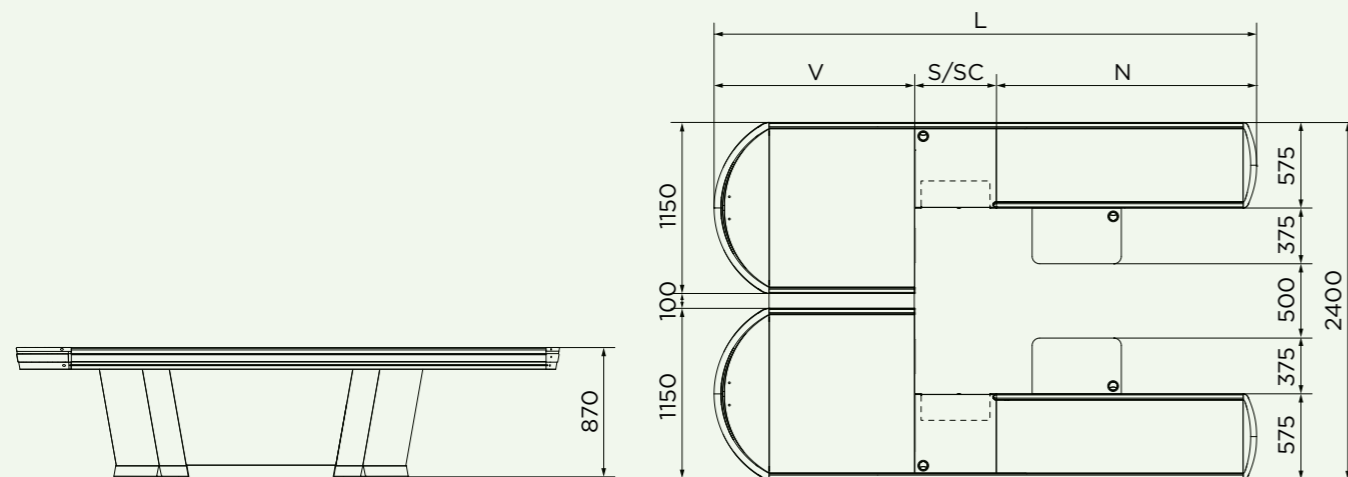

NSV BtB NSCV BtB

Postazione operatore protetta e sicura

Il modello BtB prevede l'accoppiamento di un banco cassa Dx e Sx, con nastro motorizzato e predisposizione foro scanner (NSV) e/o cassetto (NSCV). Vasca doppia arrotondata. L'area di lavoro centrale consente agli operatori di svolgere le loro mansioni in sicurezza secondo i criteri di ergonomia.

NSV BtB CERTIFICAZIONE N° 636

NSCV BtB CERTIFICAZIONE N° 637

Dimensioni

L (mm)	N NSV/NSCV (mm)	S/SC (mm)	V (mm)	Scontrino medio	Area
2250	1150/950	350/550	750	<20€ - 20÷40€	SUPERSTORE MINIMARKET SPECIALIZED SHOP
2450	1350/1150	350/550	750	<20€ - 20÷40€	
2650	1350/1150	350/550	950	<20€ - 20÷40€	
2850	1550/1350	350/550	950	<20€ - 20÷40€	
3050	1750/1550	350/550	950	<20€ - 20÷40€	
3250	1750/1550	350/550	1150	<20€ - 20÷40€	
3450	1950/1750	350/550	1150	20÷40€ >40€	HYPERSTORE SUPERSTORE DISCOUNT
3650	1950/1750	350/550	1350	20÷40€ >40€	
3850	2150/1950	350/550	1350	20÷40€ >40€	
4050	2350/2150	350/550	1350	20÷40€ >40€	
4250	- /2350	- /550	1350	20÷40€ >40€	

Le aree sono trasversali ai modelli indicati sulla tabella