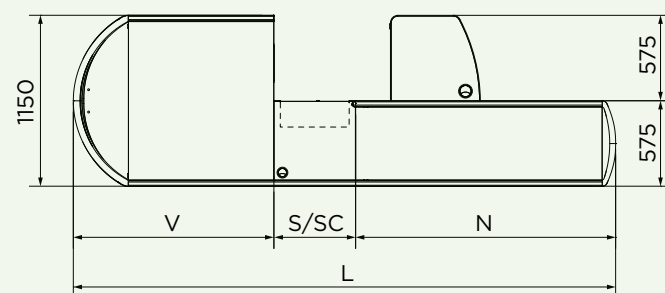

NSV NSCV

Elegancia adaptable a cada punto de venta

Caja de salida con cinta motorizada, módulo central con preparación escáner (NSV) y/o cajón (NSCV). Depósito con capacidad para dos clientes, con forma cuadrada. Modelo versátil adecuado para satisfacer las exigencias de superficies pequeñas, medianas y grandes.

NSV CERTIFICACIÓN NÚM. 636
NSCV CERTIFICACIÓN NÚM. 637

● Der
● Izq

Dimensiones

L (mm)	N NSV/NSCV (mm)	S/SC (mm)	V (mm)	Recibo medio	Área
2250	1150/950	350/550	750	<20€ - 20÷40€	SUPERSTORE MINIMARKET SPECIALIZED SHOP
2450	1350/1150	350/550	750	<20€ - 20÷40€	
2650	1350/1150	350/550	950	<20€ - 20÷40€	
2850	1550/1350	350/550	950	<20€ - 20÷40€	
3050	1750/1550	350/550	950	<20€ - 20÷40€	
3250	1750/1550	350/550	1150	<20€ - 20÷40€	HYPERSTORE SUPERSTORE DISCOUNT
3450	1950/1750	350/550	1150	20÷40€ >40€	
3650	1950/1750	350/550	1350	20÷40€ >40€	
3850	2150/1950	350/550	1350	20÷40€ >40€	
4050	2350/2150	350/550	1350	20÷40€ >40€	
4250	- /2350	- /550	1350	20÷40€ >40€	