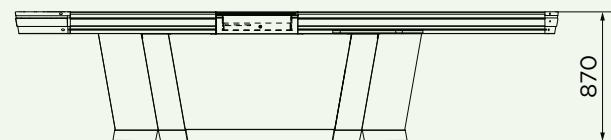

NSV NSCV

Elegancia adaptable a cada punto de venta

Caja de salida con cinta motorizada, módulo central con preparación escáner (NSV) y/o cajón (NSCV). Depósito con capacidad para dos clientes, con forma cuadrada. Modelo versátil adecuado para satisfacer las exigencias de superficies pequeñas, medianas y grandes.

NSV CERTIFICACIÓN NÚM. 636
NSCV CERTIFICACIÓN NÚM. 637

● Der
● Izq

Dimensiones

L (mm)	N NSV/NSCV (mm)	S/SC (mm)	V (mm)	Recibo medio	Área
2250	1150/950	350/550	750	<20€ - 20÷40€	SUPERSTORE MINIMARKET SPECIALIZED SHOP
2450	1350/1150	350/550	750	<20€ - 20÷40€	
2650	1350/1150	350/550	950	<20€ - 20÷40€	
2850	1550/1350	350/550	950	<20€ - 20÷40€	
3050	1750/1550	350/550	950	<20€ - 20÷40€	
3250	1750/1550	350/550	1150	<20€ - 20÷40€	HYPERSTORE SUPERSTORE DISCOUNT
3450	1950/1750	350/550	1150	20÷40€ >40€	
3650	1950/1750	350/550	1350	20÷40€ >40€	
3850	2150/1950	350/550	1350	20÷40€ >40€	
4050	2350/2150	350/550	1350	20÷40€ >40€	
4250	- /2350	- /550	1350	20÷40€ >40€	

Todos los modelos indicados en la tabla de al lado pueden usarse en los diferentes puntos de venta escritos