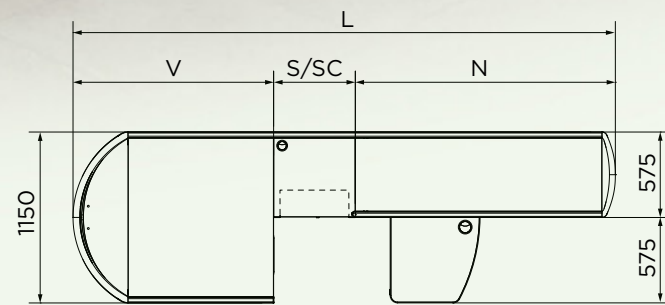

NSV NSCV

Elegancia adaptable a cada punto de venta

Caja de salida con cinta motorizada, módulo central con preparación escáner (NSV) y/o cajón (NSCV). Depósito con capacidad para dos clientes, con forma cuadrada. Modelo versátil adecuado para satisfacer las exigencias de superficies pequeñas, medianas y grandes.

NSV CERTIFICACIÓN NÚM. 636
NSCV CERTIFICACIÓN NÚM. 637

● Der
● Izq

Dimensiones

L (mm)	N NSV/NSCV (mm)	S/SC (mm)	V (mm)	Recibo medio	Área
2250	1150/950	350/550	750	<20€ - 20÷40€	SUPERSTORE MINIMARKET SPECIALIZED SHOP
2450	1350/1150	350/550	750	<20€ - 20÷40€	
2650	1350/1150	350/550	950	<20€ - 20÷40€	
2850	1550/1350	350/550	950	<20€ - 20÷40€	
3050	1750/1550	350/550	950	<20€ - 20÷40€	
3250	1750/1550	350/550	1150	<20€ - 20÷40€	HYPERSTORE SUPERSTORE DISCOUNT
3450	1950/1750	350/550	1150	20÷40€ >40€	
3650	1950/1750	350/550	1350	20÷40€ >40€	
3850	2150/1950	350/550	1350	20÷40€ >40€	
4050	2350/2150	350/550	1350	20÷40€ >40€	
4250	- /2350	- /550	1350	20÷40€ >40€	

Todos los modelos indicados en la tabla de al lado pueden usarse en los diferentes puntos de venta escritos