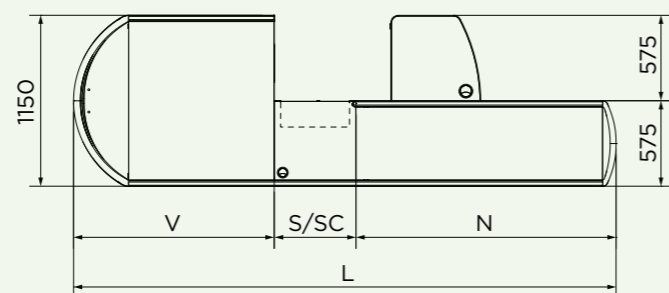

# NSV NSCV

Élégance adaptable à chaque point de vente

Caisse de sortie avec tapis motorisé, module central prévu pour logement scanner (NSV) et/ou tiroir (NSCV). Grand bac deux clients, de forme carrée. Modèle universel adapté aux exigences des petites, moyennes et grandes surfaces.

## Dimensions

L (mm)	N NSV/NSCV (mm)	S/SC (mm)	V (mm)	Ticket moyen	Point de vente
2250	1150/950	350/550	750	<20€ - 20÷40€	SUPERSTORE MINIMARKET SPECIALIZED SHOP
2450	1350/1150	350/550	750	<20€ - 20÷40€	
2650	1350/1150	350/550	950	<20€ - 20÷40€	
2850	1550/1350	350/550	950	<20€ - 20÷40€	
3050	1750/1550	350/550	950	<20€ - 20÷40€	
3250	1750/1550	350/550	1150	<20€ - 20÷40€	HYPERSTORE SUPERSTORE DISCOUNT
3450	1950/1750	350/550	1150	20÷40€ >40€	
3650	1950/1750	350/550	1350	20÷40€ >40€	
3850	2150/1950	350/550	1350	20÷40€ >40€	
4050	2350/2150	350/550	1350	20÷40€ >40€	
4250	- /2350	- /550	1350	20÷40€ >40€	

Les tailles des modèles indiqués dans le tableau sont utilisables dans ces types de points de vente