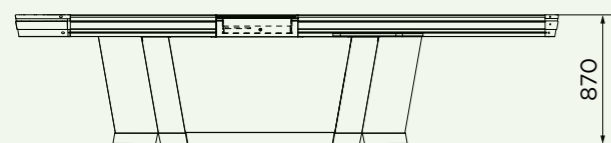

# NSV NSCV

Élégance adaptable à chaque point de vente

Caisse de sortie avec tapis motorisé, module central prévu pour logement scanner (NSV) et/ou tiroir (NSCV). Grand bac deux clients, de forme carrée. Modèle universel adapté aux exigences des petites, moyennes et grandes surfaces.

## Dimensions

L (mm)	N NSV/NSCV (mm)	S/SC (mm)	V (mm)	Ticket moyen	Point de vente
2250	1150/950	350/550	750	<20€ - 20÷40€	SUPERSTORE MINIMARKET SPECIALIZED SHOP
2450	1350/1150	350/550	750	<20€ - 20÷40€	
2650	1350/1150	350/550	950	<20€ - 20÷40€	
2850	1550/1350	350/550	950	<20€ - 20÷40€	
3050	1750/1550	350/550	950	<20€ - 20÷40€	
3250	1750/1550	350/550	1150	<20€ - 20÷40€	HYPERSTORE SUPERSTORE DISCOUNT
3450	1950/1750	350/550	1150	20÷40€ >40€	
3650	1950/1750	350/550	1350	20÷40€ >40€	
3850	2150/1950	350/550	1350	20÷40€ >40€	
4050	2350/2150	350/550	1350	20÷40€ >40€	
4250	- /2350	- /550	1350	20÷40€ >40€	

Les tailles des modèles indiqués dans le tableau sont utilisables dans ces types de points de vente