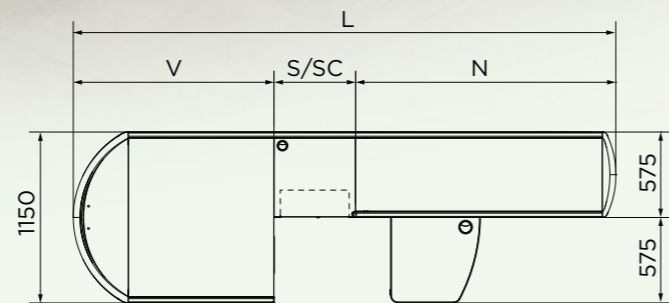

NSV NSCV

Élégance adaptable à chaque point de vente

Caisse de sortie avec tapis motorisé, module central prévu pour logement scanner (NSV) et/ou tiroir (NSCV). Grand bac deux clients, de forme carrée. Modèle universel adapté aux exigences des petites, moyennes et grandes surfaces.

NSV CERTIFICATION N° 636
NSCV CERTIFICATION N° 637

● D
● G

Dimensions

L (mm)	N NSV/NSCV (mm)	S/SC (mm)	V (mm)	Ticket moyen	Point de vente
2250	1150/950	350/550	750	<20€ - 20÷40€	SUPERSTORE MINIMARKET SPECIALIZED SHOP
2450	1350/1150	350/550	750	<20€ - 20÷40€	
2650	1350/1150	350/550	950	<20€ - 20÷40€	
2850	1550/1350	350/550	950	<20€ - 20÷40€	
3050	1750/1550	350/550	950	<20€ - 20÷40€	
3250	1750/1550	350/550	1150	<20€ - 20÷40€	HYPERSTORE SUPERSTORE DISCOUNT
3450	1950/1750	350/550	1150	20÷40€ >40€	
3650	1950/1750	350/550	1350	20÷40€ >40€	
3850	2150/1950	350/550	1350	20÷40€ >40€	
4050	2350/2150	350/550	1350	20÷40€ >40€	
4250	- /2350	- /550	1350	20÷40€ >40€	

Les tailles des modèles indiqués dans le tableau sont utilisables dans ces types de points de vente