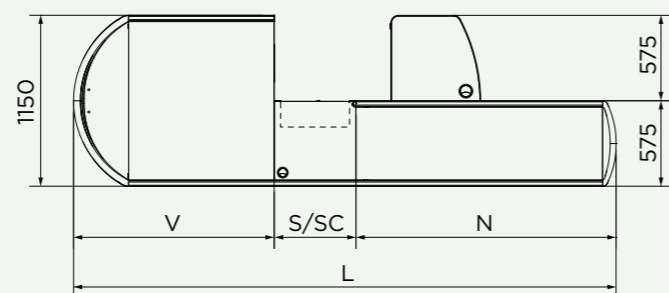

# NSV NSCV

Eleganza adattabile ad ogni punto vendita

Banco cassa con nastro motorizzato, modulo centrale con predisposizione scanner (NSV) e/o cassetto (NSCV). Vasca doppia a due clienti, con forma arrotondata. La vasta gamma di taglie disponibili rende questo modello adatto alle piccole, medie e grandi superfici.

## Dimensioni

L (mm)	N NSV/NSCV (mm)	S/SC (mm)	V (mm)	Scontrino medio	Area
2250	1150/950	350/550	750	<20€ - 20÷40€	SUPERSTORE MINIMARKET SPECIALIZED SHOP
2450	1350/1150	350/550	750	<20€ - 20÷40€	
2650	1350/1150	350/550	950	<20€ - 20÷40€	
2850	1550/1350	350/550	950	<20€ - 20÷40€	
3050	1750/1550	350/550	950	<20€ - 20÷40€	
3250	1750/1550	350/550	1150	<20€ - 20÷40€	HYPERSTORE SUPERSTORE DISCOUNT
3450	1950/1750	350/550	1150	20÷40€ >40€	
3650	1950/1750	350/550	1350	20÷40€ >40€	
3850	2150/1950	350/550	1350	20÷40€ >40€	
4050	2350/2150	350/550	1350	20÷40€ >40€	
4250	- /2350	- /550	1350	20÷40€ >40€	

Le aree sono trasversali ai modelli indicati sulla tabella