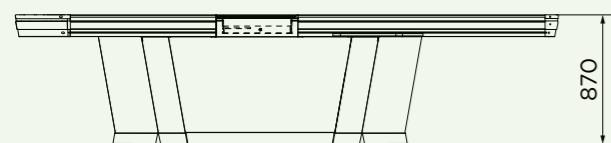

# NSV NSCV

Eleganza adattabile ad ogni punto vendita

Banco cassa con nastro motorizzato, modulo centrale con predisposizione scanner (NSV) e/o cassetto (NSCV). Vasca doppia a due clienti, con forma arrotondata. La vasta gamma di taglie disponibili rende questo modello adatto alle piccole, medie e grandi superfici.

## Dimensioni

L (mm)	N NSV/NSCV (mm)	S/SC (mm)	V (mm)	Scontrino medio	Area
2250	1150/950	350/550	750	<20€ - 20÷40€	SUPERSTORE MINIMARKET SPECIALIZED SHOP
2450	1350/1150	350/550	750	<20€ - 20÷40€	
2650	1350/1150	350/550	950	<20€ - 20÷40€	
2850	1550/1350	350/550	950	<20€ - 20÷40€	
3050	1750/1550	350/550	950	<20€ - 20÷40€	
3250	1750/1550	350/550	1150	<20€ - 20÷40€	HYPERSTORE SUPERSTORE DISCOUNT
3450	1950/1750	350/550	1150	20÷40€ >40€	
3650	1950/1750	350/550	1350	20÷40€ >40€	
3850	2150/1950	350/550	1350	20÷40€ >40€	
4050	2350/2150	350/550	1350	20÷40€ >40€	
4250	- /2350	- /550	1350	20÷40€ >40€	

Le aree sono trasversali ai modelli indicati sulla tabella