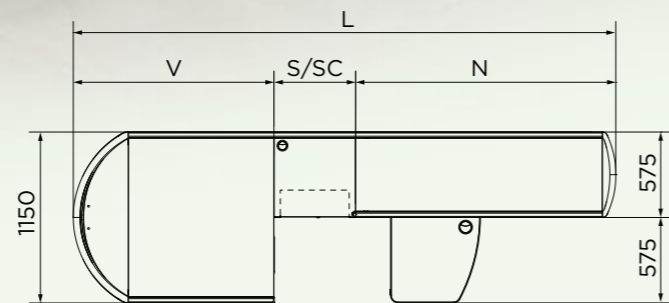

NSV NSCV

Eleganza adattabile ad ogni punto vendita

Banco cassa con nastro motorizzato, modulo centrale con predisposizione scanner (NSV) e/o cassetto (NSCV). Vasca doppia a due clienti, con forma arrotondata. La vasta gamma di taglie disponibili rende questo modello adatto alle piccole, medie e grandi superfici.

NSV CERTIFICAZIONE N° 636
NSCV CERTIFICAZIONE N° 637

- Dx
- Sx

Dimensioni

L (mm)	N NSV/NSCV (mm)	S/SC (mm)	V (mm)	Scontrino medio	Area
2250	1150/950	350/550	750	<20€ - 20÷40€	SUPERSTORE MINIMARKET SPECIALIZED SHOP
2450	1350/1150	350/550	750	<20€ - 20÷40€	
2650	1350/1150	350/550	950	<20€ - 20÷40€	
2850	1550/1350	350/550	950	<20€ - 20÷40€	
3050	1750/1550	350/550	950	<20€ - 20÷40€	
3250	1750/1550	350/550	1150	<20€ - 20÷40€	HYPERSTORE SUPERSTORE DISCOUNT
3450	1950/1750	350/550	1150	20÷40€ >40€	
3650	1950/1750	350/550	1350	20÷40€ >40€	
3850	2150/1950	350/550	1350	20÷40€ >40€	
4050	2350/2150	350/550	1350	20÷40€ >40€	
4250	- /2350	- /550	1350	20÷40€ >40€	

Le aree sono trasversali ai modelli indicati sulla tabella