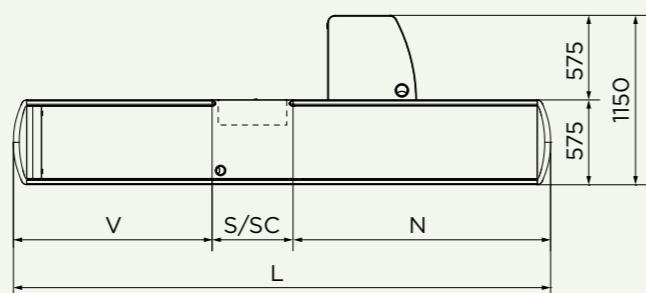

## Más cajas en menos espacio

Caja de salida con cinta transportadora, orificio escáner (NSVD) y/o cajón (NSCVD). Depósito recto para un cliente. Este modelo se utiliza, principalmente, en las tiendas de descuento y resulta ser la solución óptima para completar la barrera de cajas, en caso de problemas de espacio.

## Dimensiones

L (mm)	N NSVD/NSCVD (mm)	S/SC (mm)	V (mm)	Recibo medio	Área
2250	1150/950	350/550	750	<20€ - 20÷40€	SUPERSTORE MINIMARKET SPECIALIZED SHOP
2450	1350/1150	350/550	750	<20€ - 20÷40€	
2650	1350/1150	350/550	950	<20€ - 20÷40€	
2850	1550/1350	350/550	950	<20€ - 20÷40€	
3050	1750/1550	350/550	950	<20€ - 20÷40€	
3250	1750/1550	350/550	1150	<20€ - 20÷40€	HYPERSTORE SUPERSTORE DISCOUNT
3450	1950/1750	350/550	1150	20÷40€ >40€	
3650	- /1750	- /550	1350	20÷40€ >40€	
3850	- /1950	- /550	1350	20÷40€ >40€	
4050	- /2150	- /550	1350	20÷40€ >40€	
4250	- /2350	- /550	1350	20÷40€ >40€	