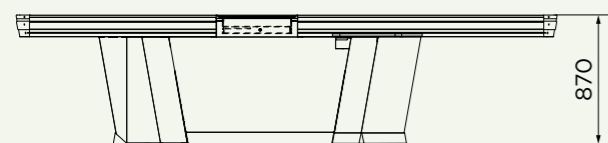

## Más cajas en menos espacio

Caja de salida con cinta transportadora, orificio escáner (NSVD) y/o cajón (NSCVD). Depósito recto para un cliente. Este modelo se utiliza, principalmente, en las tiendas de descuento y resulta ser la solución óptima para completar la barrera de cajas, en caso de problemas de espacio.

## Dimensiones

L (mm)	N NSVD/NSCVD (mm)	S/SC (mm)	V (mm)	Recibo medio	Área
2250	1150/950	350/550	750	<20€ - 20÷40€	SUPERSTORE MINIMARKET SPECIALIZED SHOP
2450	1350/1150	350/550	750	<20€ - 20÷40€	
2650	1350/1150	350/550	950	<20€ - 20÷40€	
2850	1550/1350	350/550	950	<20€ - 20÷40€	
3050	1750/1550	350/550	950	<20€ - 20÷40€	
3250	1750/1550	350/550	1150	<20€ - 20÷40€	HYPERSTORE SUPERSTORE DISCOUNT
3450	1950/1750	350/550	1150	20÷40€ >40€	
3650	- /1750	- /550	1350	20÷40€ >40€	
3850	- /1950	- /550	1350	20÷40€ >40€	
4050	- /2150	- /550	1350	20÷40€ >40€	
4250	- /2350	- /550	1350	20÷40€ >40€	