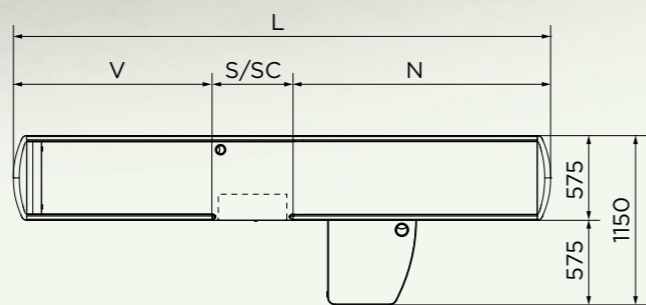

NSVD NSCVD

Más cajas en menos espacio

Caja de salida con cinta transportadora, orificio escáner (NSVD) y/o cajón (NSCVD). Depósito recto para un cliente. Este modelo se utiliza, principalmente, en las tiendas de descuento y resulta ser la solución óptima para completar la barrera de cajas, en caso de problemas de espacio.

NSVD CERTIFICACIÓN NÚM. 638
NSCVD CERTIFICACIÓN NÚM. 639

- Der
- Izq

Dimensiones

L (mm)	N NSVD/NSCVD (mm)	S/SC (mm)	V (mm)	Recibo medio	Área
2250	1150/950	350/550	750	<20€ - 20÷40€	SUPERSTORE MINIMARKET SPECIALIZED SHOP
2450	1350/1150	350/550	750	<20€ - 20÷40€	
2650	1350/1150	350/550	950	<20€ - 20÷40€	
2850	1550/1350	350/550	950	<20€ - 20÷40€	
3050	1750/1550	350/550	950	<20€ - 20÷40€	
3250	1750/1550	350/550	1150	<20€ - 20÷40€	HYPERSTORE SUPERSTORE DISCOUNT
3450	1950/1750	350/550	1150	20÷40€ >40€	
3650	- /1750	- /550	1350	20÷40€ >40€	
3850	- /1950	- /550	1350	20÷40€ >40€	
4050	- /2150	- /550	1350	20÷40€ >40€	
4250	- /2350	- /550	1350	20÷40€ >40€	

Todos los modelos indicados en la tabla de al lado pueden usarse en los diferentes puntos de venta escritos