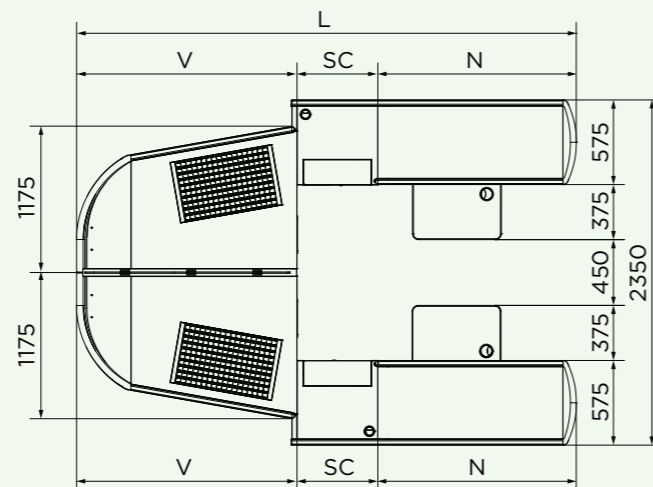

TWIN C

Imbustamento della spesa facile e veloce

Una coppia di banchi cassa pensata per favorire l'imbustamento della spesa: la scanalatura del modulo posteriore è predisposta per l'inserimento di un insacchettatore manuale, mentre la vasca allungata, con rulliera integrata, favorisce lo scorrimento dei prodotti acquistati.

TWIN C CERTIFICAZIONE N° 641

Dimensioni

L (mm)	N (mm)	SC (mm)	V (mm)	Scontrino medio	Area
3450	1350	550	1550	20÷40€ >40€	HYPERSTORE SUPERSTORE
3650	1550	550	1550	20÷40€ >40€	
3850	1750	550	1550	20÷40€ >40€	
4050	1950	550	1550	20÷40€ >40€	
4250	2150	550	1550	20÷40€ >40€	

Le aree sono trasversali ai modelli indicati sulla tabella