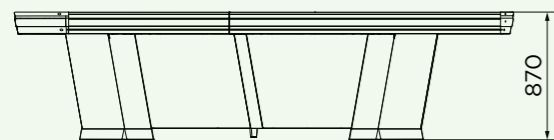

TWIN C

Imbustamento della spesa facile e veloce

Una coppia di banchi cassa pensata per favorire l'imbustamento della spesa: la scanalatura del modulo posteriore è predisposta per l'inserimento di un insacchettatore manuale, mentre la vasca allungata, con rulliera integrata, favorisce lo scorrimento dei prodotti acquistati.

TWIN C CERTIFICAZIONE N° 641

Dimensioni

L (mm)	N (mm)	SC (mm)	V (mm)	Scontrino medio	Area
3450	1350	550	1550	20÷40€ >40€	HYPERSTORE SUPERSTORE
3650	1550	550	1550	20÷40€ >40€	
3850	1750	550	1550	20÷40€ >40€	
4050	1950	550	1550	20÷40€ >40€	
4250	2150	550	1550	20÷40€ >40€	

Le aree sono trasversali ai modelli indicati sulla tabella